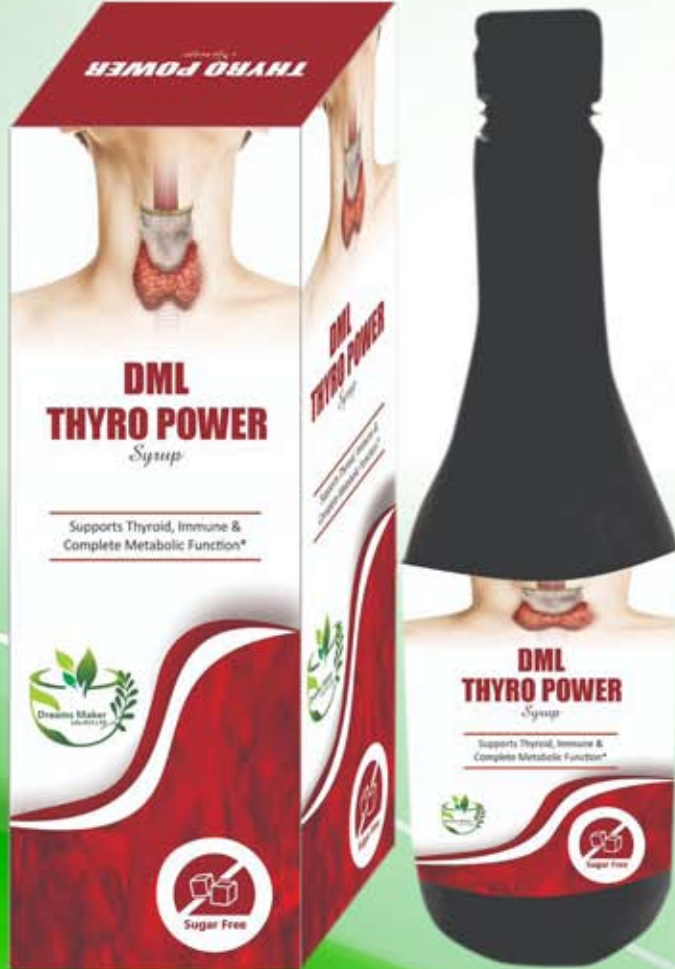

# DML Cells Booster

## Cell Booster Activator Capsule

बिना डॉक्टर के पर्चे द्वारा मिलने वाली आयुर्वेदिक दवा है। जो मुख्यतः हाई कोलेस्ट्रॉल .इम्यूनिटी कमजोर होना के इलाज के लिए उपयोग किया जाता है

# DML Thyro Power

यह दवा. आपके हार्मोन लेवल को सही मात्रा तक बढ़ाती है।  
और इन लक्षणों से छुटकारा पाने में आपकी मदद करती है।  
ज्यादातर लोगों में मोटे व पतले होने वाली यह बीमारी होती है।  
जिससे यह आयुर्वेदिक शीरप छुटकारा दिलाता है।